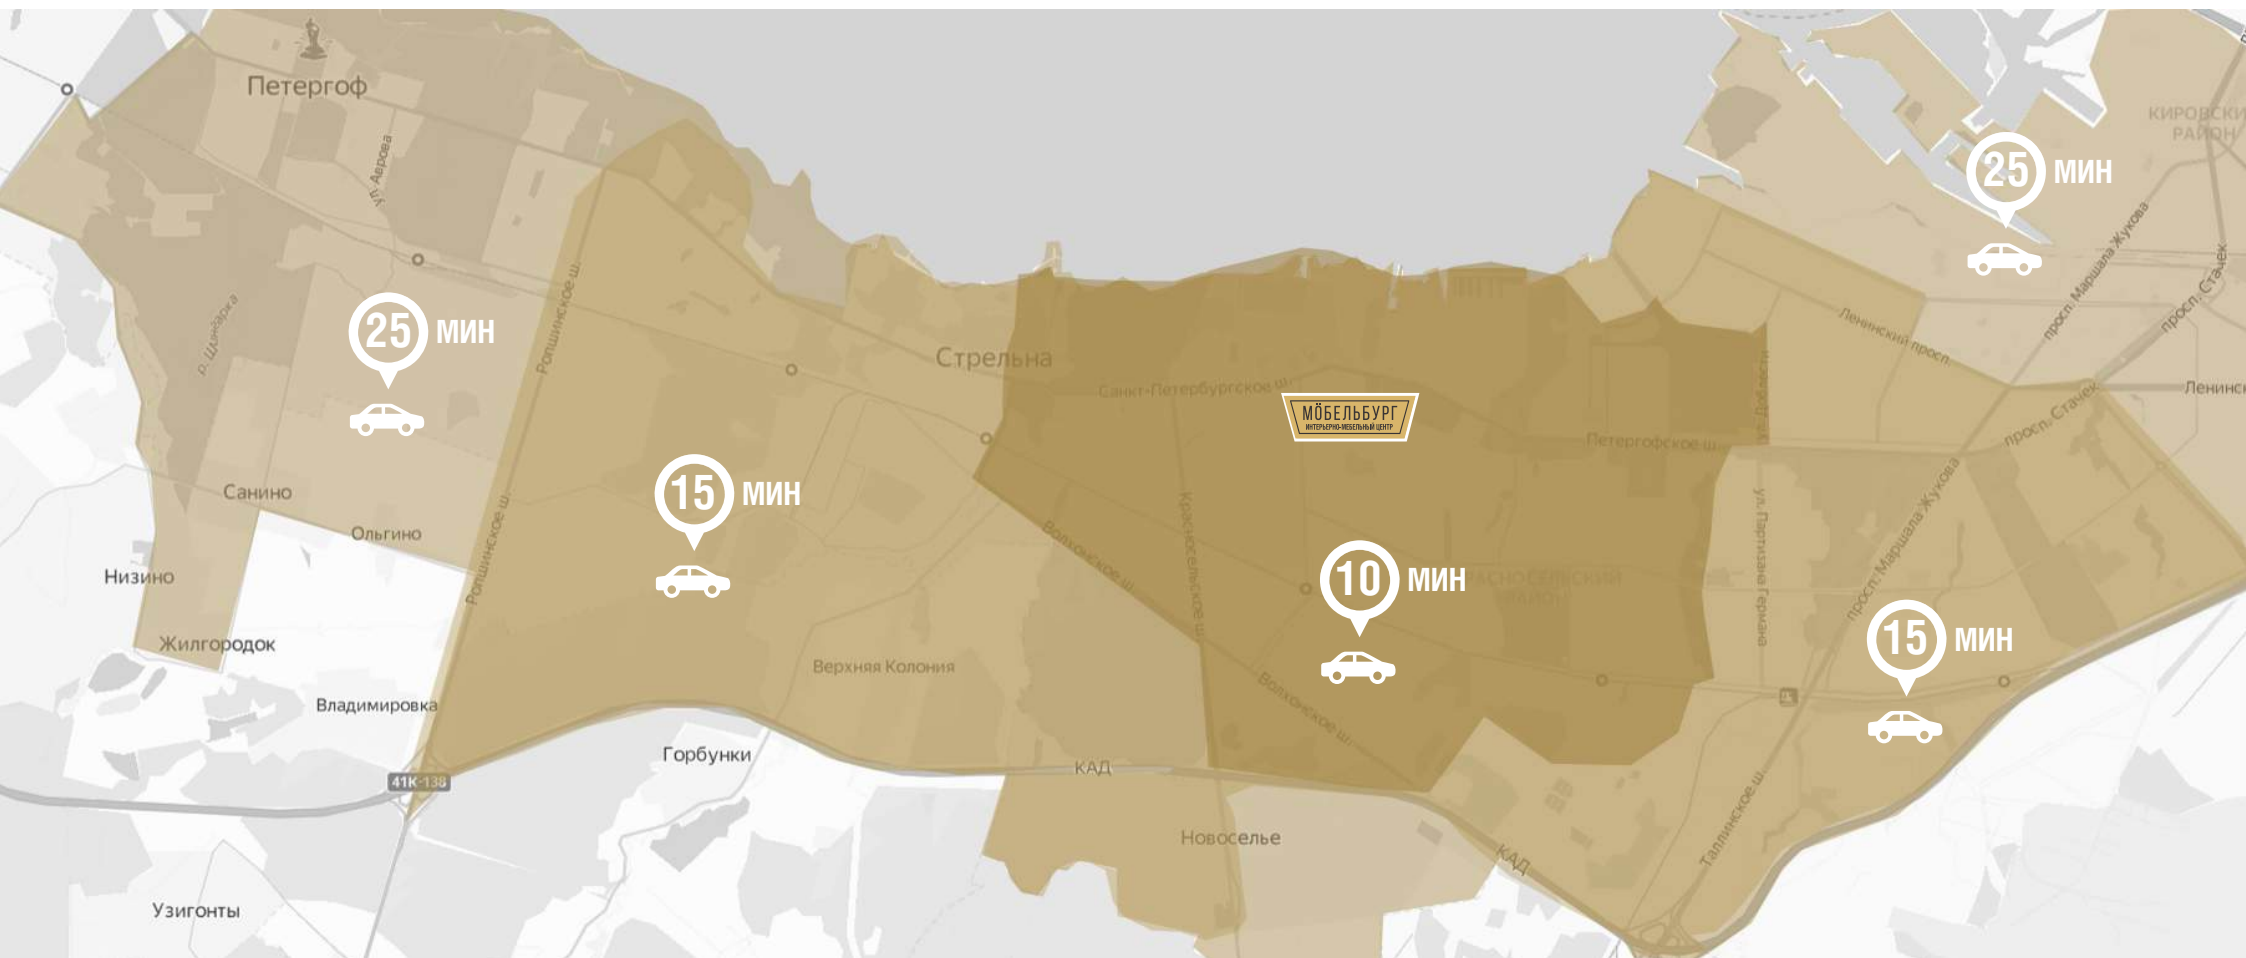

Пулково

Шушары

ЗОНЫ ОХВАТА

845 000 человек
в периферийной
торговой зоне

480 000 человек
во вторичной
торговой зоне

180 000 человек
в первичной
торговой зоне

ЯРКОЕ ОТКРЫТИЕ

ФЕСТИВАЛЬ МÖ